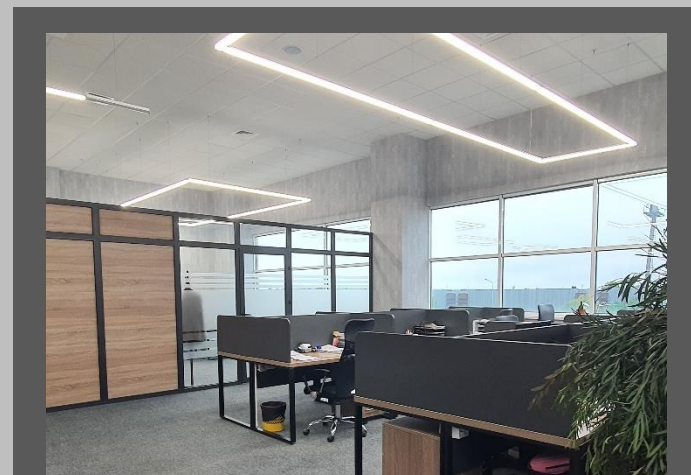

Volovei Victoria

+373 60370080

info@lid.md +373 68 - 332 - 322 www.lid.md