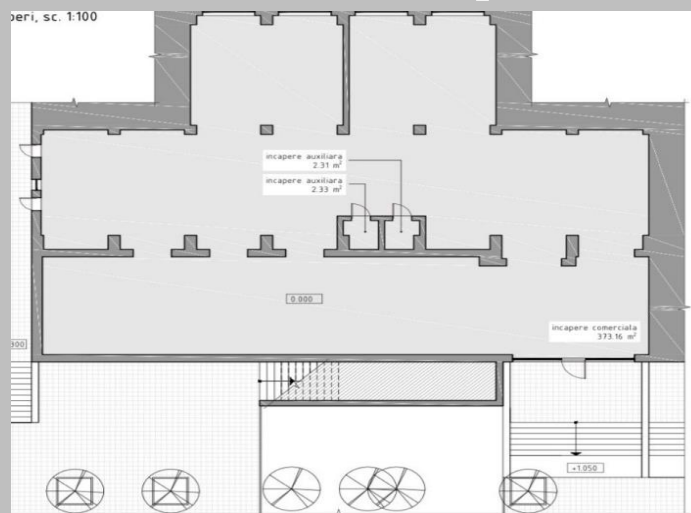

6800 €

CHIRIE

378 m.p.

 Moscova 16  378  1

Prima linie	3 intrări
Open space	Acces încarcare marfă
Întrare separată din stradă	Flux intens pietonal
Reparație	Linie comercială foarte dezvoltată
Sistem de condiționare	