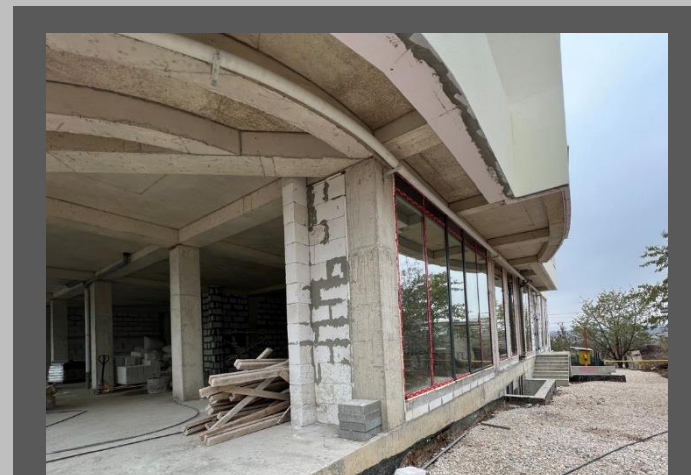

Vitralii

Acces încarcare marfă

Înălțimea tavane 4m

Open space

Sector rezidențial

dezvoltat

Darea în exploatare sim.

I anul 2024