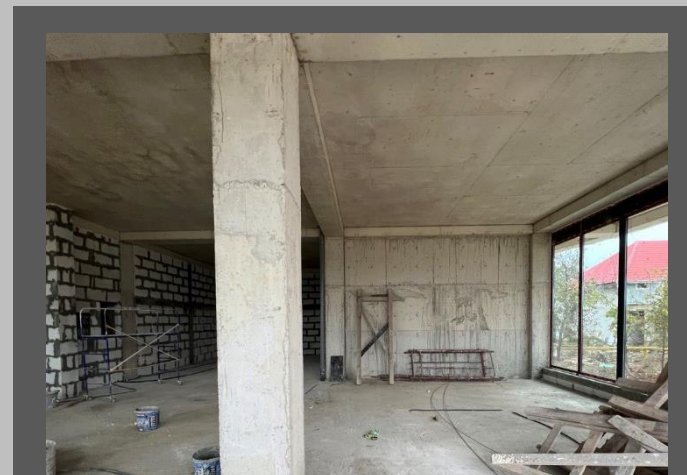

Volovei Victoria

+373 60370080