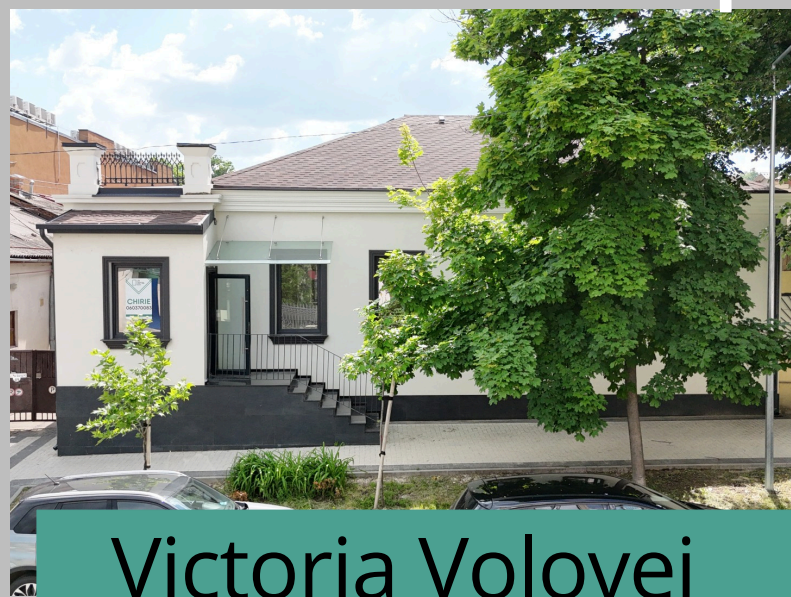

**LID
CAPITAL
INVEST**

**Spațiu comercial
str. Alexei Șciusev 49**

550000 €

VÂNZARE

202 m.p.

Alexei Șciusev 49 202 Parter

- * Amplasare premium – în centrul orașului
- * Prima linie la stradă
- * Spațiu open-space generos + încăperi auxiliare
- * Acces facil
- * Vizibilitate excelentă pentru brand