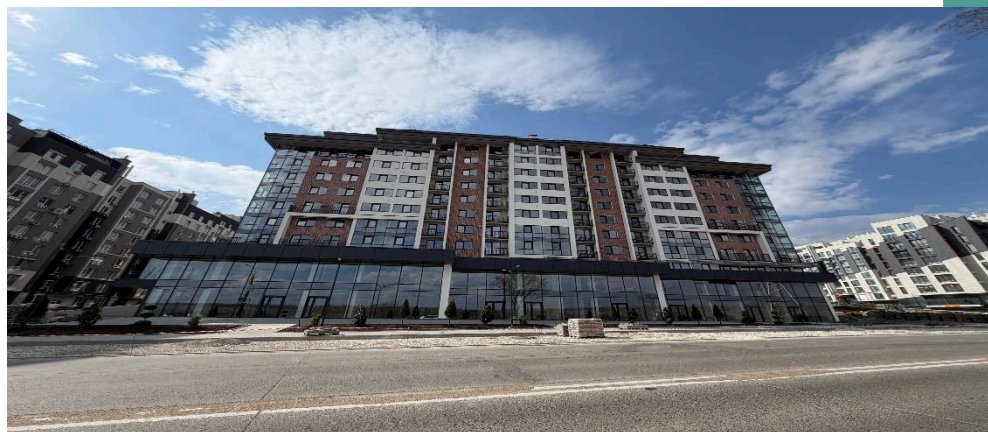

**LID  
CAPITAL  
INVEST**

**Spațiu comercial  
str.NicolaeMilescu  
Spătarul 57**

**2500€**

**VÂNZARE**

**360,6 m.p.**

Str.Nicolae  
Milescu Spătarul

360,6

Parter