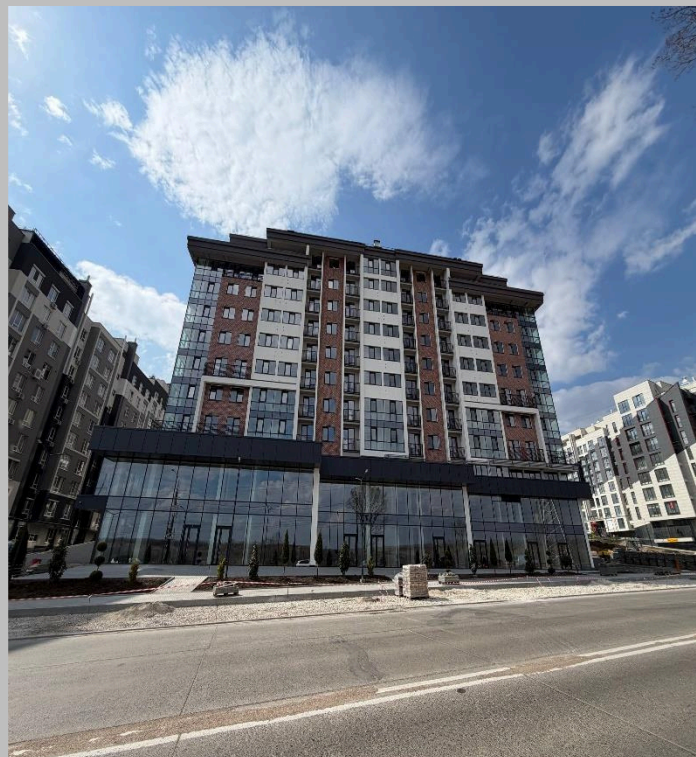

**LID  
CAPITAL  
INVEST**

**Spațiu comercial  
str.NicolaeMilescu  
Spătarul 57**

**2500€**

**VÂNZARE**

**360,6 m.p.**

Str.Nicolae  
Milescu Spătarul

360,6

Parter