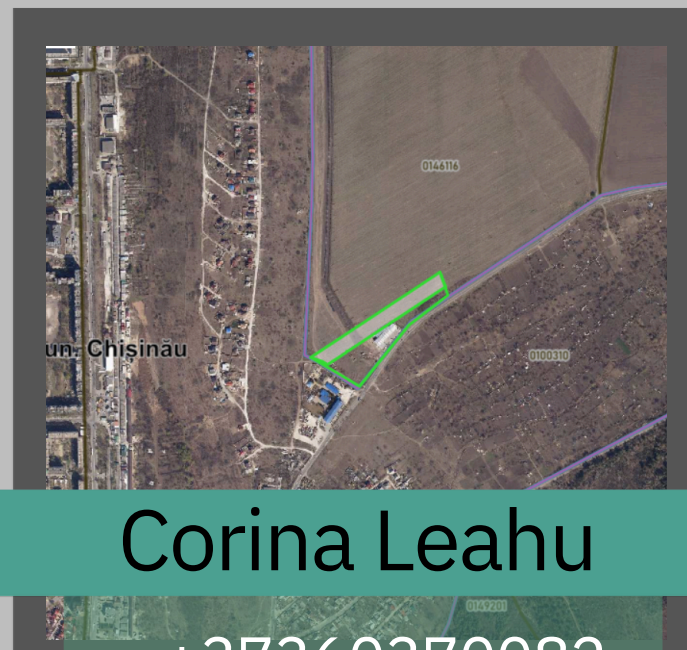

**LID
CAPITAL
INVEST**

Spațiu comercial
str. Voluntarilor

1 500 000 €

VÂNZARE

190 ari

Cheltuitori 190 ari

Teren amplasat strategic la ieșirea din sectorul Ciocana, Cheltuitori — zonă cu potențial investițional ridicat și dezvoltare activă.

*Deschidere la traseu — 150 m

*Lungime — 300 m

*Lățime — 75 m / 60 m

Corina Leahu

+37360370082

info@lid.md +373 68 -332 -322 www.lid.md