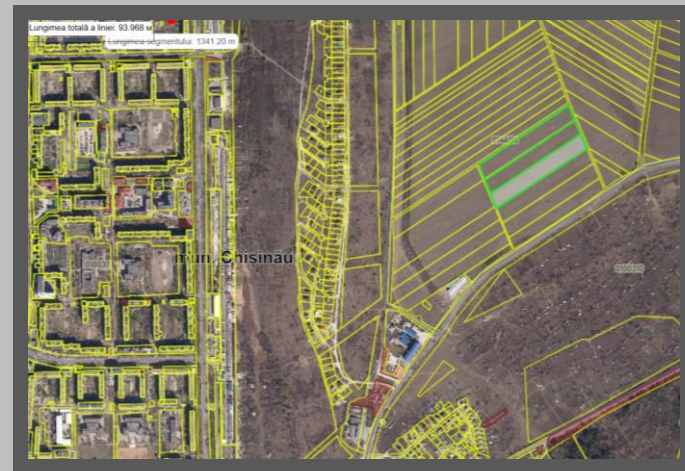

**LID
CAPITAL
INVEST**

**Teren
sat. Cheltuitori**

6750000 €

VÂNZARE

450 ari

sat. Cheltuitori 450 ari

Avantaje:

- Deschidere la traseu — 150 m
- PUZ în proces de perfectare
- Zonă în continuă dezvoltare