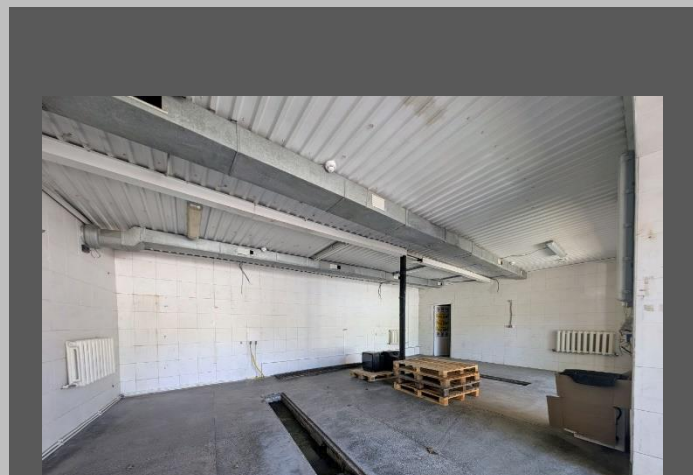

Ala Roitman

+37360370088

- * Suprafață teren: 9 ari
- * Suprafață clădire: 300 m²
- * Regim: P+1
- * Spălătorie auto: 2 boxe