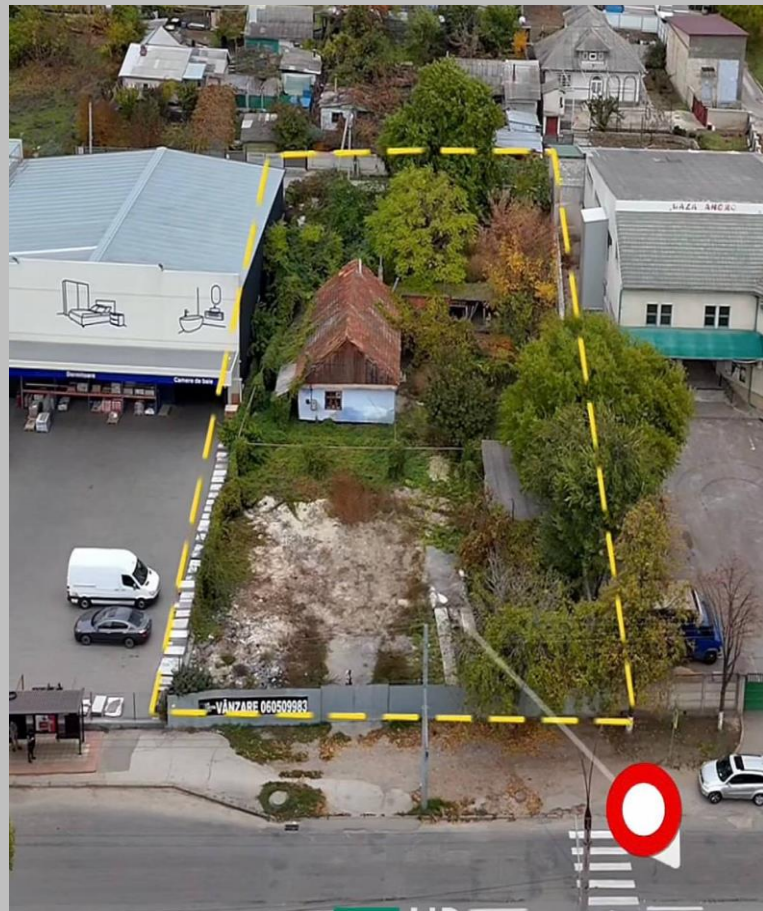

**LID
CAPITAL
INVEST**

**Teren
str. Uzinelor**

VÂNZARE

16 ari

**Str.
Uzinelor**

16

Prima linie
Deschidere larga la
drum (25 m)
Forma dreptunghiulară
Flux intens și zona
comercială foarte
dezvoltată

Lângă stație transport
public