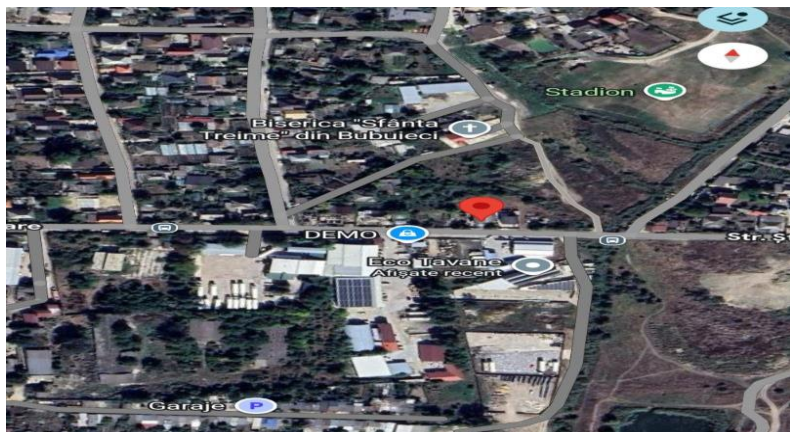

**LID
CAPITAL
INVEST**

Teren s. Bubuieci

990000 €

VÂNZARE

71 ari

Ștefan cel Mare
și Sfânt 7

71 ari

- * Poziționare strategică, flux intens de trafic
- * Acces facil pentru clienți și aprovizionare
- * Vizibilitate perfectă pentru orice tip de business