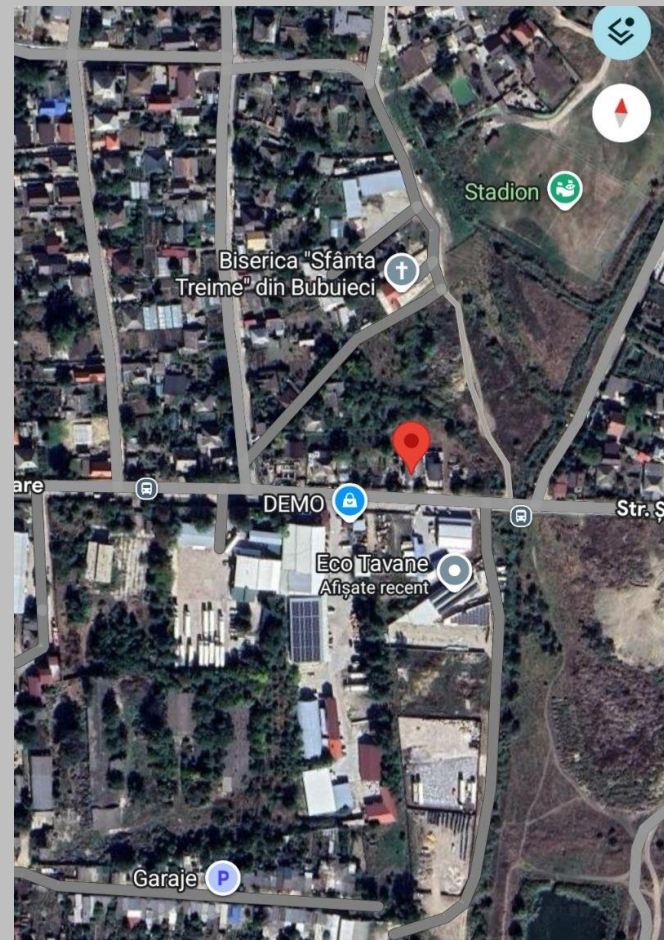

**LID
CAPITAL
INVEST**

Teren s. Bubuieci

990000 €

VÂNZARE

71 ari

Ștefan cel Mare
și Sfânt 7

71 ari

- * Poziționare strategică, flux intens de trafic
- * Acces facil pentru clienți și aprovizionare
- * Vizibilitate perfectă pentru orice tip de business