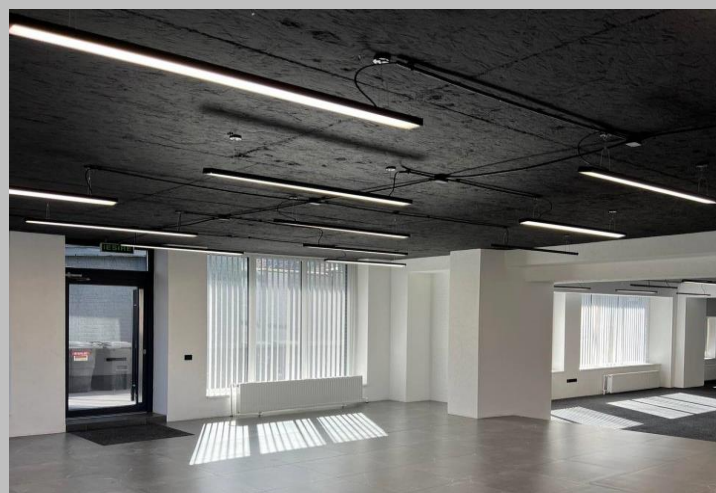

Acces: 24/7

Facilități:

- * Încălzire autonomă
- * Sistem de aer condiționat
- * Parcare privată pentru chiriași și vizitatori

Ilie Ceban

+37360370083

info@lid.md +373 68 - 332 - 322 www.lid.md