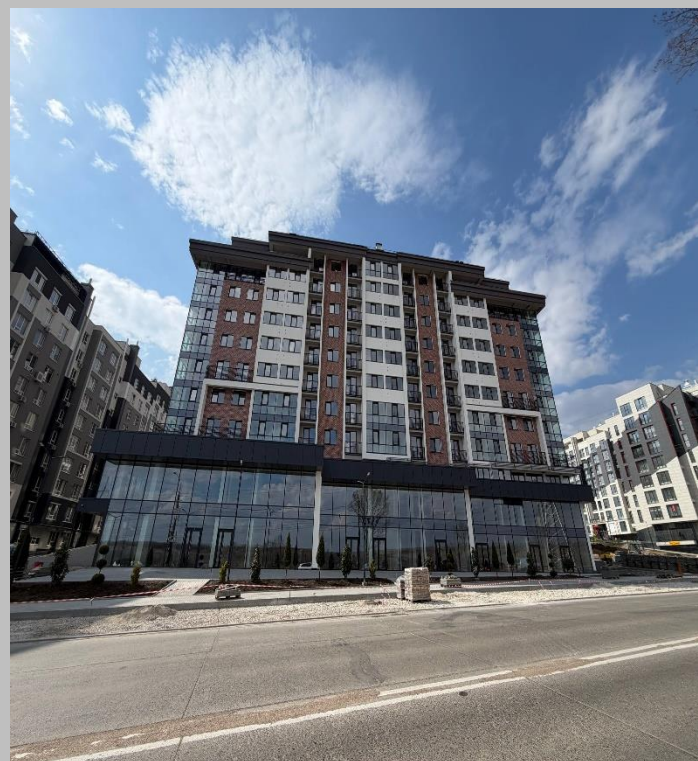

**LID
CAPITAL
INVEST**

**Spațiu comercial
str. Nicolae Milescu
Spătarul 57**

2900 €

VÂNZARE

517 m.p.

Str. Nicolae
Milescu Spătarul

517

Parter