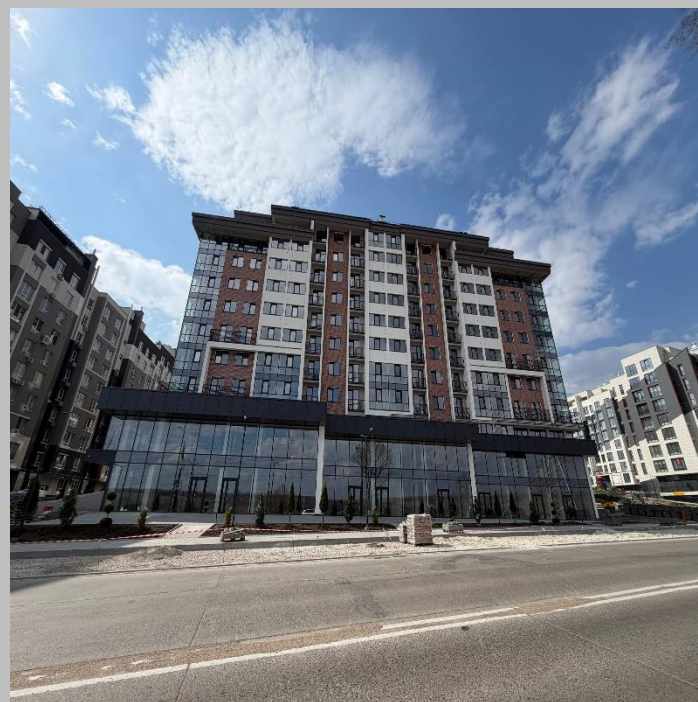

**LID
CAPITAL
INVEST**

**Spațiu comercial
str. Nicolae Milescu
Spătarul 57**

CHIRIE

116 m.p.

 **Str. Nicolae
Milescu Spătarul**

 **116**

 **Parter**

- Vitralii
- Open space
- Tavane foarte înalte
- Vizibilitate maximă
- Flux pietonal