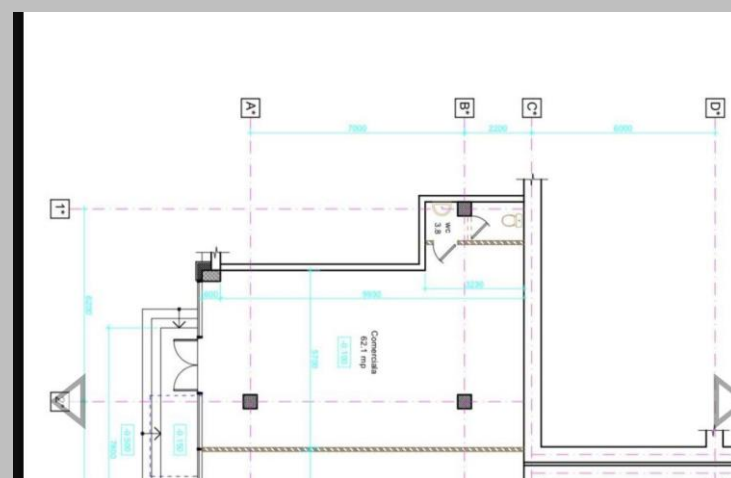

CHIRIE

65 m.p.

 Calea Ieșilor 47  65  1

- * vizibilitate înaltă
- * vitrine / vitralii
- * open space
- * acces facil la transportul public
- * acces pentru încărcarea/descărcarea mărfii

Inga Ciuperca

+37360370087