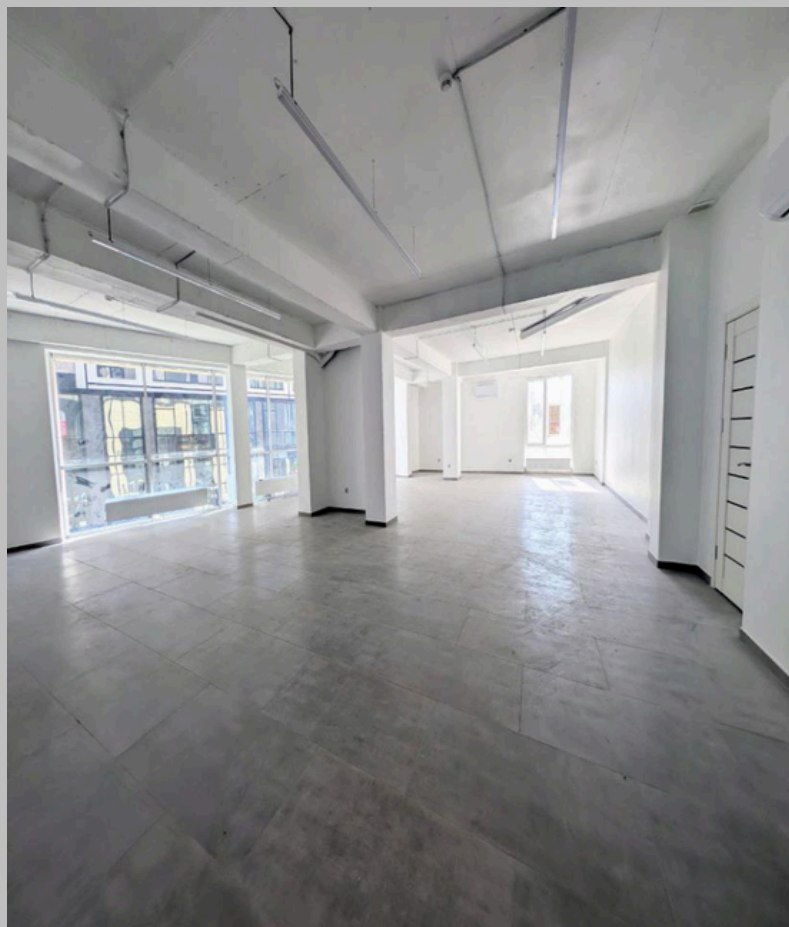

**LID
CAPITAL
INVEST**

**Oficiu
str. Calea Ieșilor 6**