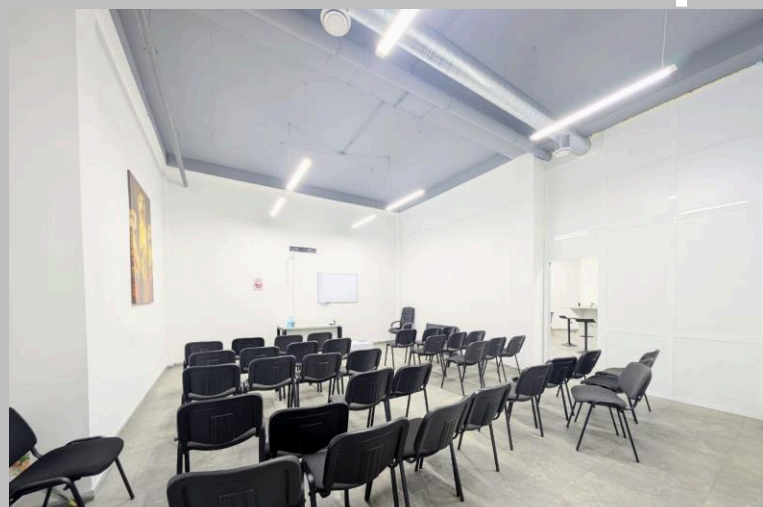

**LID
CAPITAL
INVEST**

**Spațiu comercial
bd. Decebal 99**

3500€

CHIRIE

440 m.p.

Bd. Decebal 99 440 Demisol

- * Amplasare premium
- * Prima linie
- * Acces facil
- * Vizibilitate excelentă

Ala Roitman