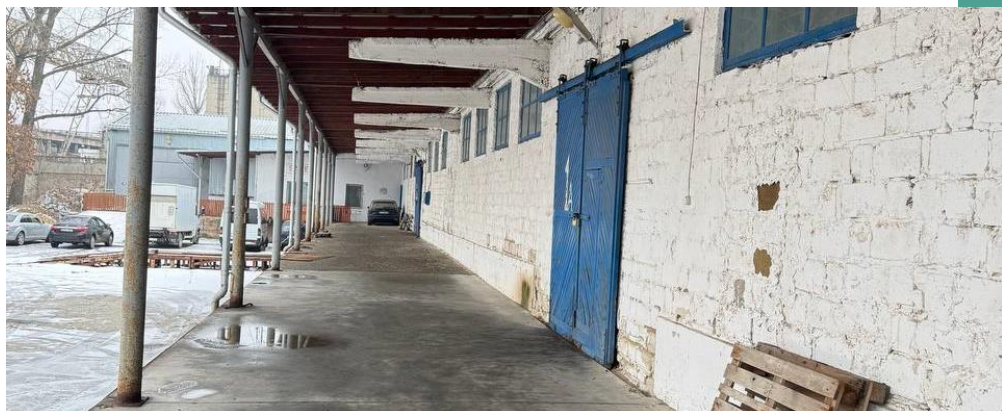

**LID
CAPITAL
INVEST**

**Depozit
or. Vatra**

4800 €

1200 m.p.

CHIRIE

Str. Plopilor 16 1200 1

- * Acces TIR
- * Acces la calea ferată
- * Rampă de încărcare/descărcare
- * Tavane înalte – ideal pentru depozitare eficientă
- * Locuri de parcare disponibile