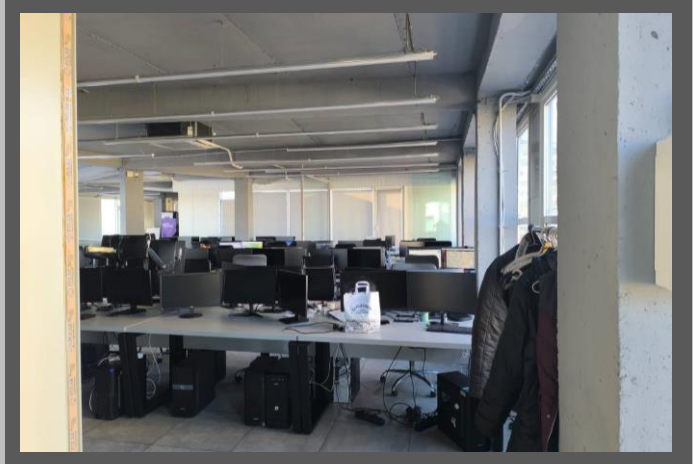

**LID  
CAPITAL  
INVEST**

**Oficiu  
bd. Moscova**

**3000 €**

**240 m.p.**

**CHIRIE**

Bd. Moscova 240 6

- \* Prima linie, locație vizibilă și accesibilă
- \* Open space, ideal pentru birouri moderne
- \* Etaj 6, situat deasupra magazinului Waikiki
- \* Suprafață: 200 mp + terasă de 40 mp
- \* Acces prin scări