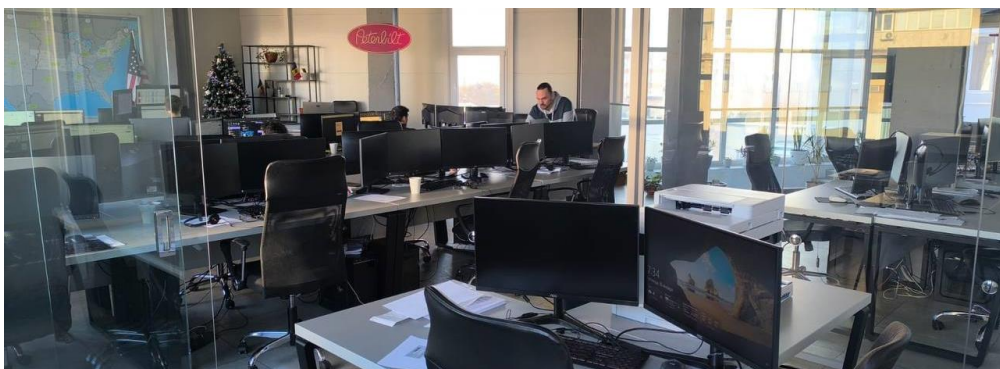

**LID  
CAPITAL  
INVEST**

**Oficiu  
bd. Moscova**

**3000 €**

**240 m.p.**

**CHIRIE**

Bd. Moscova 240 6

- \* Prima linie, locație vizibilă și accesibilă
- \* Open space, ideal pentru birouri moderne
- \* Etaj 6, situat deasupra magazinului Waikiki
- \* Suprafață: 200 mp + terasă de 40 mp
- \* Acces prin scări