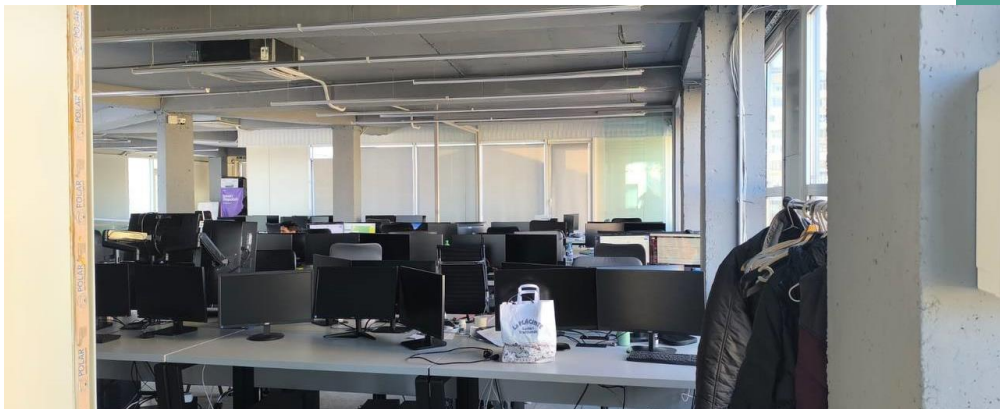

**LID  
CAPITAL  
INVEST**

**Oficiu  
bd. Moscova**

**3000 €**

**240 m.p.**

**CHIRIE**

Bd. Moscova 240 6

- \* Prima linie, locație vizibilă și accesibilă
- \* Open space, ideal pentru birouri moderne
- \* Etaj 6, situat deasupra magazinului Waikiki
- \* Suprafață: 200 mp + terasă de 40 mp
- \* Acces prin scări