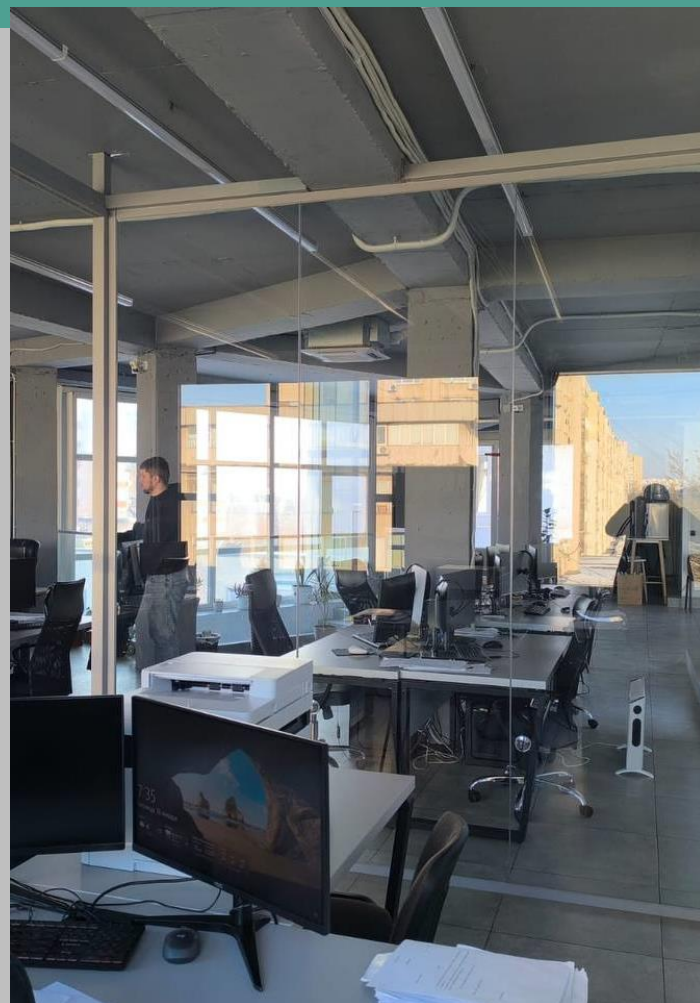

**LID  
CAPITAL  
INVEST**

**Oficiu  
bd. Moscova**

**3000 €**

**240 m.p.**

**CHIRIE**

Bd. Moscova 240 6

- \* Prima linie, locație vizibilă și accesibilă
- \* Open space, ideal pentru birouri moderne
- \* Etaj 6, situat deasupra magazinului Waikiki
- \* Suprafață: 200 mp + terasă de 40 mp
- \* Acces prin scări