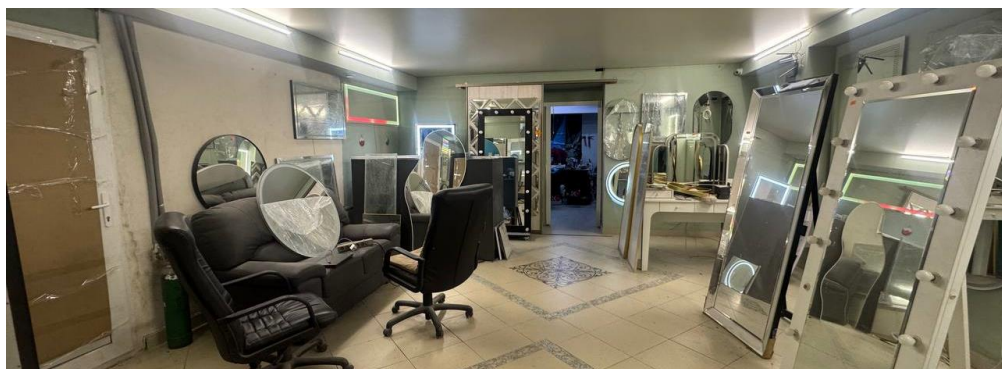

**LID
CAPITAL
INVEST**

**Spațiu comercial
str. Tudor Vladimirescu**

270000 €

VÂNZARE

150 m.p.

Str. Tudor Vladimirescu **150** **1**

- Suprafață totală: 150 mp
- * Subsol: 141 mp
- * Spațiu patiserie / vitrină: 9 mp
- * 3 intrări separate – comod pentru activități diferite