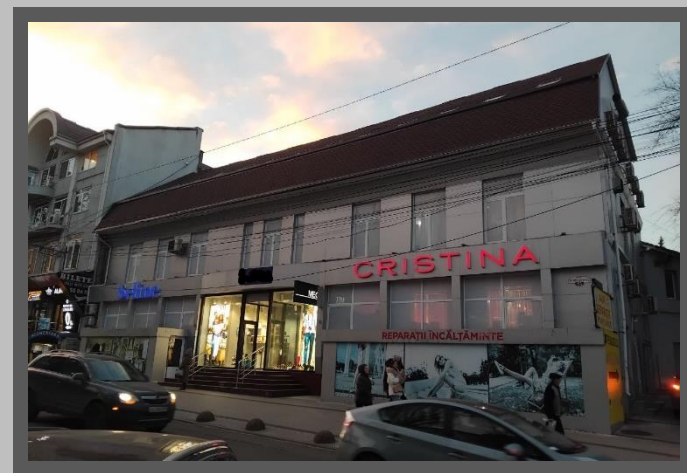

**LID  
CAPITAL  
INVEST**

**Spațiu comercial  
str. Armenească 51**

**15€/m2**

**CHIRIE**

**940m.p.**

Str. Armenească 51  940  2

- open space
- 2 niveluri
- prima linie
- mobilat
- toate comunicațiile conectate
- parcare pentru 3 automobile