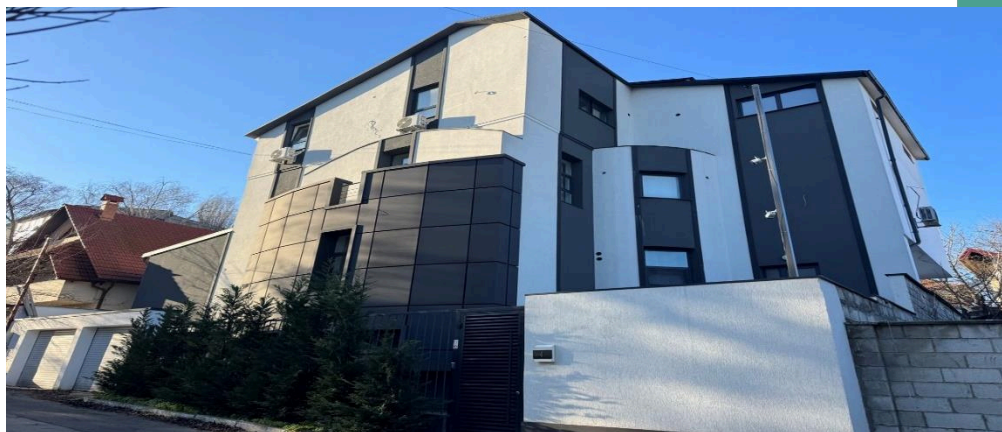

**LID
CAPITAL
INVEST**

**Hotel Apart
str. Buiucani 13a**

1000000 €

VÂNZARE

550 m.p.

Str.Buiucani
13a

550

4

- * Suprafața-550mp.
- * 16 camere.
- * ROI avantajos.
- *Pământ:privatizat3.2 ari.

Corina Leahu

+37360370082

info@lid.md

+373 68 -332 -322

www.lid.md