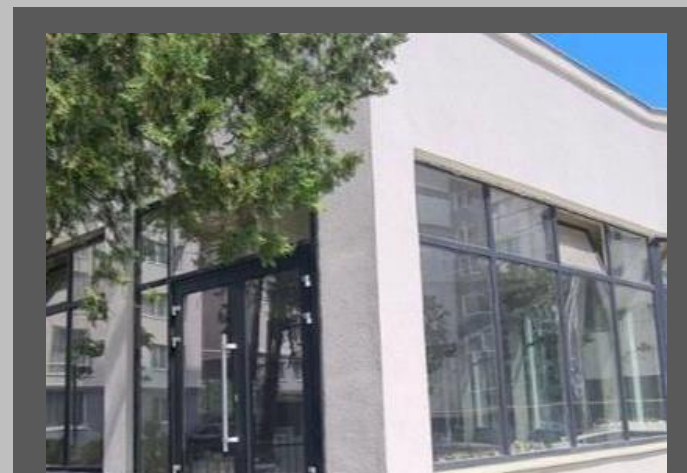

CHIRIE

322 m.p.

str. Sprîncenoaia 322 Parter

Destinație: Spațiu comercial
Stare: Varianta „gri”
Facilități: Vitralii generoase, vizibilitate bună, acces la flux de persoane

Utilități: Toate comunicațiile conectate
Confort: Încălzire autonomă