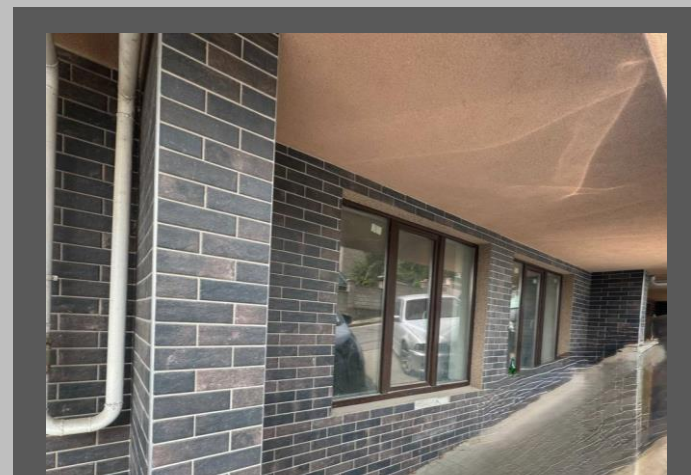

**LID  
CAPITAL  
INVEST**

**Spațiu comercial  
str. Tudor  
Vladimirescu**

**270450 €**

**VÂNZARE**

**180 m.p.**

**Tudor  
Vladimirescu**

**180**

**Parter**

- bloc nou

- parter

Suprafață totală: 180 m<sup>2</sup>

Include un loc de  
parcare subteran —  
disponibil separat

**Ilie Ceban**

**+373 60370083**

**info@lid.md**

**+373 68 - 332 - 322**