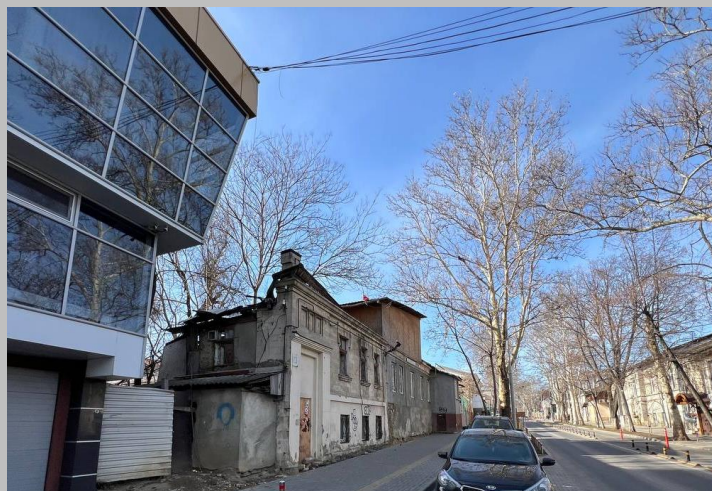

**LID
CAPITAL
INVEST**

**Spațiu comercial
str. 31 August 23**

350000 €

VÂNZARE

300 m.p.

31 August
23

300

Prima linie

Teren 2,5 ari (superficie)

Construcție existentă la
moment 50 mp

Obiect pentru
reconstrucție

Victoria Volovei

+373 60370080

info@lid.md

+373 68 - 332 - 322

www.lid.md