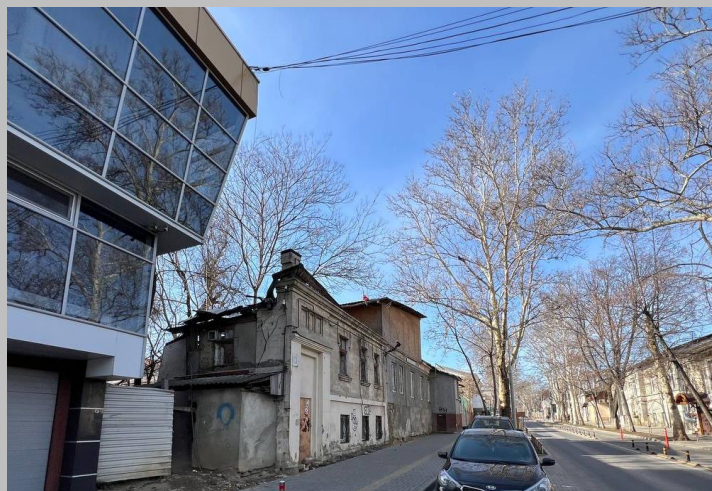

**LID  
CAPITAL  
INVEST**

**Oficii  
str. 31 August 23**

**350000 €**

**VÂNZARE**

**300 m.p.**

**31 August  
23**

**300**

Prima linie  
Teren 2,5 ari (superficie)  
Construcție existentă la  
moment 50 mp  
Obiect pentru  
reconstrucție