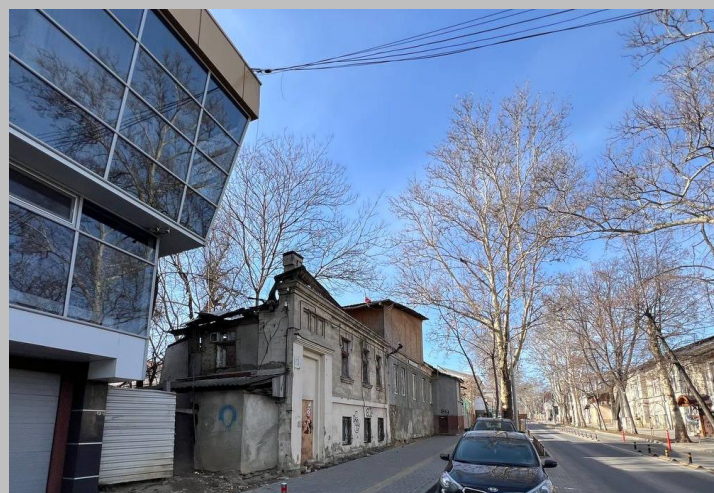

**LID
CAPITAL
INVEST**

**Teren
str. 31 August 23**

350000 €

VÂNZARE

2,5 ari

**31 August
23**

2,5

Prima linie

Teren 2,5 ari (superficie)

Construcție existentă la
moment 50 mp

Obiect pentru
reconstrucție

Victoria Volovei

+373 60370080

info@lid.md +373 68 - 332 - 322 www.lid.md