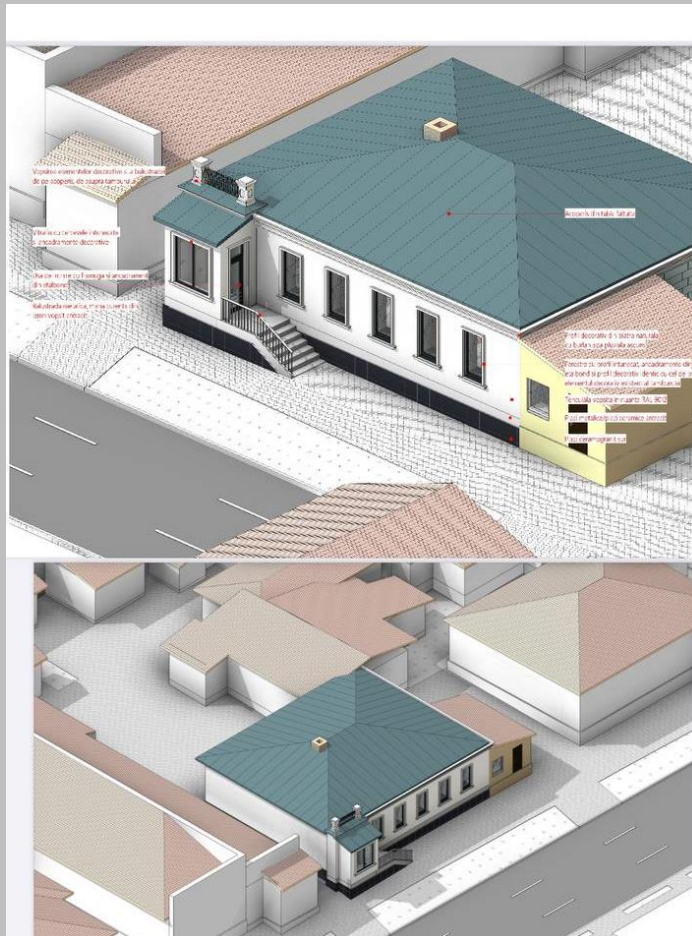

**LID
CAPITAL
INVEST**

Spațiu comercial str. Alexei Șciusev

VÂNZARE

202 m.p.

Alexei
Șciusev

202

Parter

Prima linie

Parter

Status -

proprietăți comerciale

Centrul istoric al orașului

Zona prestigioasă

Victoria Volovei

+373 60370080

info@lid.md