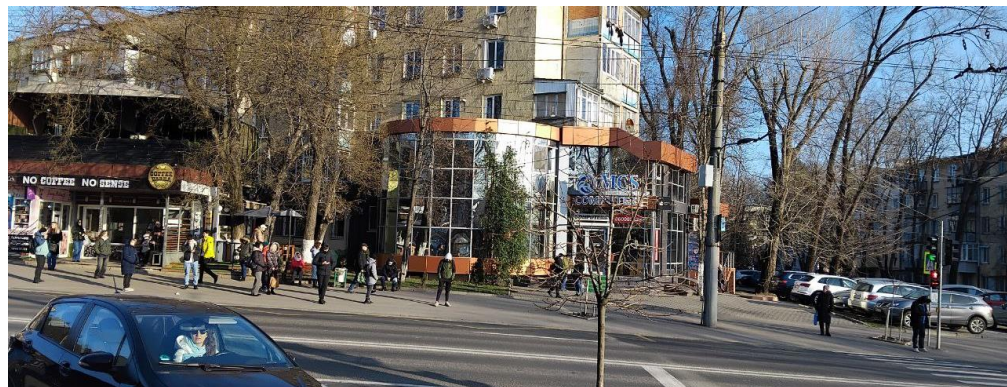

**LID
CAPITAL
INVEST**

**Oficiu
str. Kiev 6/1**

CHIRIE

220 m.p.

Str. Kiev

220

Parter + 1

- Open space
- Prima linie
- Intrare separată
- Parcări
- Acces 24/24
- Vizibilitate maximă