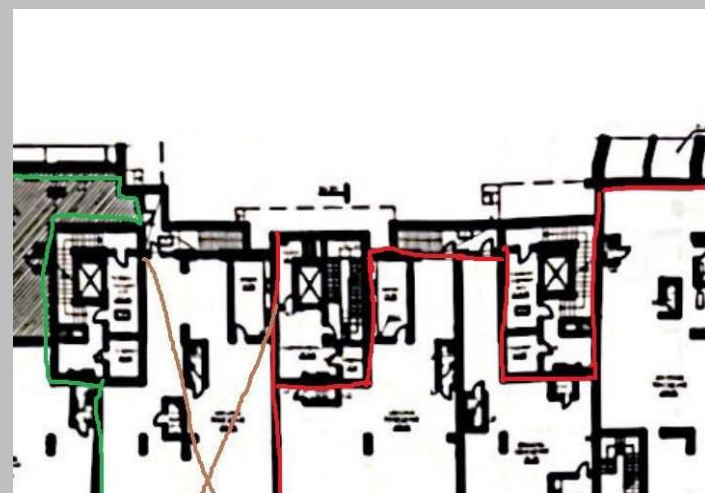

**LID
CAPITAL
INVEST**

**Spațiu comercial
str. Nicolae Milescu
Spătarul 57**

1009680 €

VÂNZARE

360,6 m.p.

Nicolae Milescu 360,6 1
Spătarul

- Parter Comercial
- Prima linie
- Vitralii
- Vizibilitate maximă

Victoria Volovei