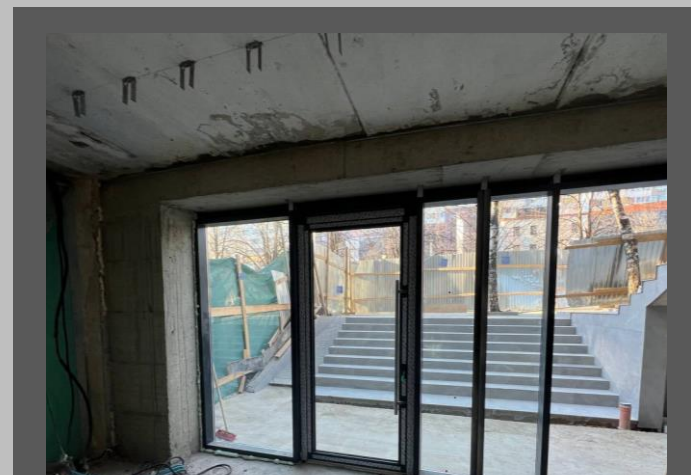

3200 €

CHIRIE

40 m.p.

Bd.
Moscova 16

40

Parter

- Prima linie
- Flux pietonal intens
- Vizibilitate maximă
- Open space
- Vitralii
- Linie comercială foarte dezvoltată

Victoria Volovei