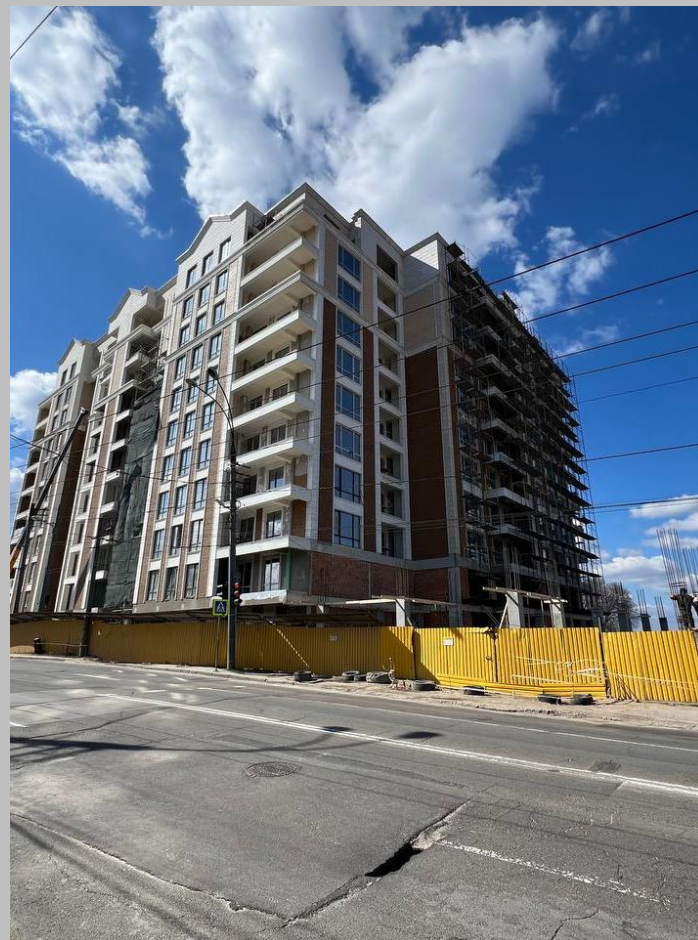

**LID
CAPITAL
INVEST**

**Spațiu comercial
str. Constantin Stere**

2760 €

CHIRIE

92 m.p.

Constantin
Stere

92

Parter

- Nivel parter
- Partea frontală lată
- Open space
- Parcare în fața blocului
- Vizibilitate maximă

Victoria Volovei

+373 60370080