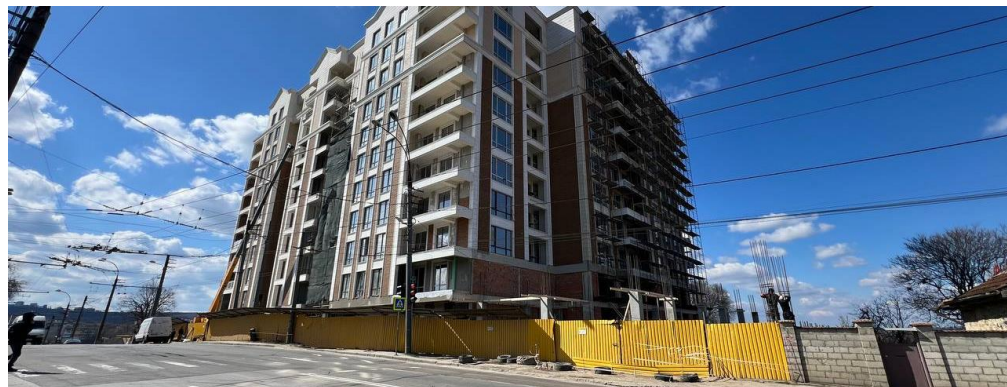

**LID
CAPITAL
INVEST**

**Spațiu comercial
str. Constantin Stere**

2280 €

CHIRIE

76 m.p.

**Constantin
Stere**

76

Parter

Nivel parter
Partea frontală lată
Open space

Parcare în fața blocului
Vizibilitate maximă

Victoria Volovei

+373 60370080