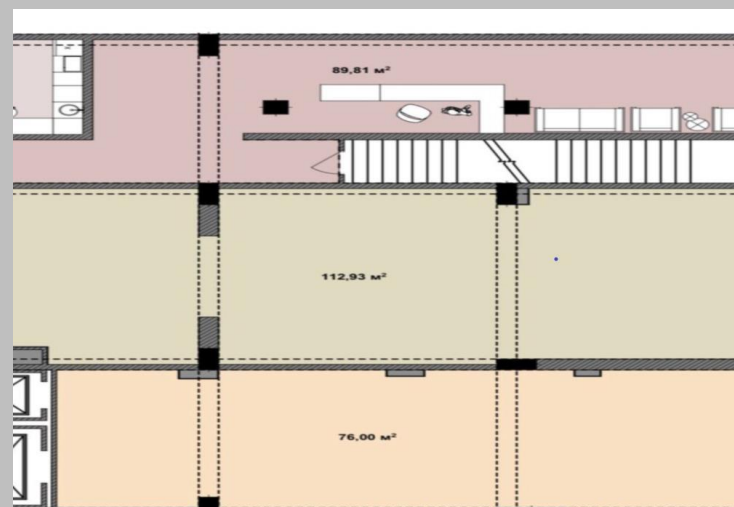

**LID
CAPITAL
INVEST**

**Spațiu comercial
str. Constantin Stere**

2280 €

CHIRIE

76 m.p.

**Constantin
Stere**

76

Parter

Nivel parter
Partea frontală lată
Open space

Parcare în fața blocului
Vizibilitate maximă

Victoria Volovei

+373 60370080