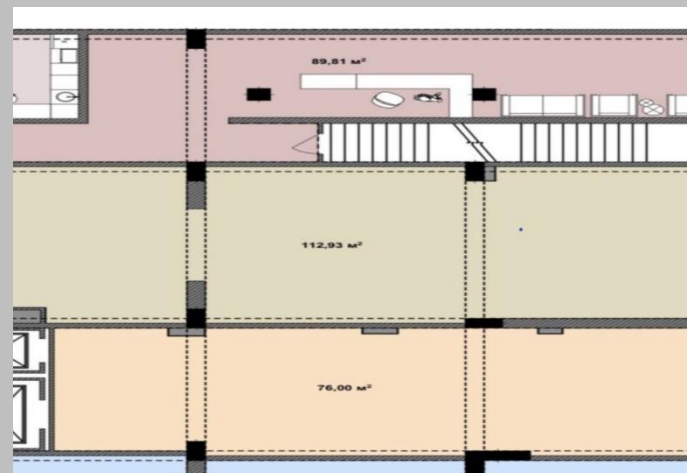

Nivel parter

Partea frontală lată

Open space

Parcare în fața
blocului

Vizibilitate maximă

Victoria Volovei

+373 60370080

info@lid.md