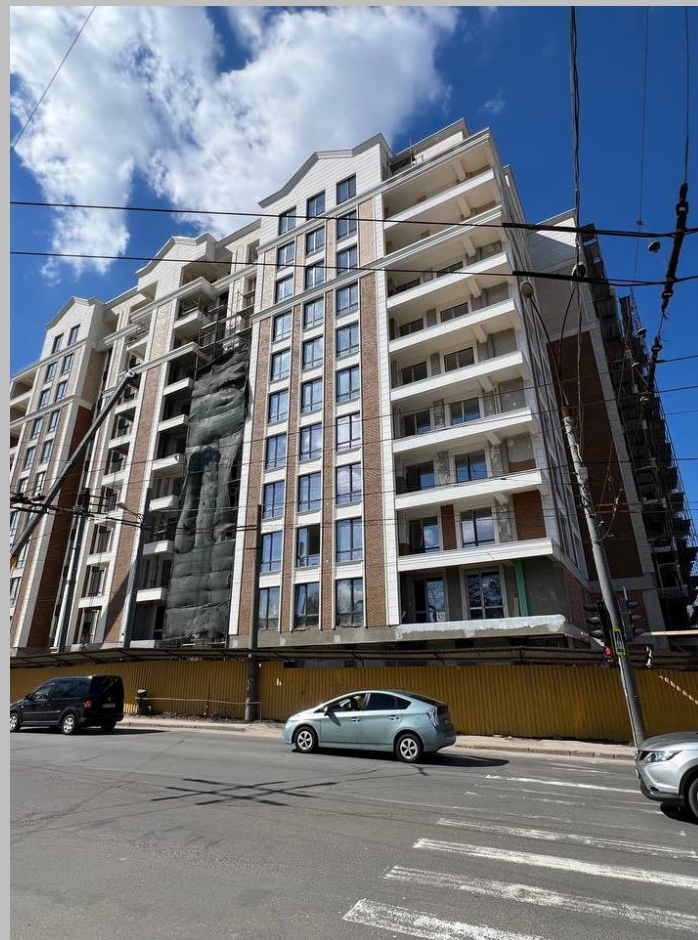

**LID
CAPITAL
INVEST**

**Spațiu comercial
str. Constantin Stere**

3390 €

CHIRIE

113 m.p.

**Constantin
Stere**

113

Parter

Nivel parter

Partea frontală lată

Open space

Parcare în fața
blocului

Vizibilitate maximă

Victoria Volovei

+373 60370080

info@lid.md