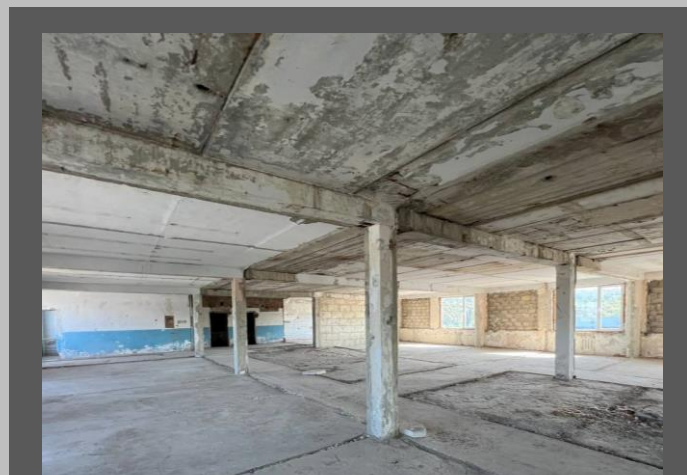

**LID  
CAPITAL  
INVEST**

**Proprietăți  
industriale  
str. Pruncului**

**800000 €**

**VÂNZARE**

**4000 m.p.**

Str.  
Pruncului 1

4000

Prima linie  
Construcții industriale cu  
suprafața totală 4000 mp  
Teren 86 ari (superficie)  
Prima linie cu deschidere  
larga la drum  
Comunicații conectate  
Acces TIR