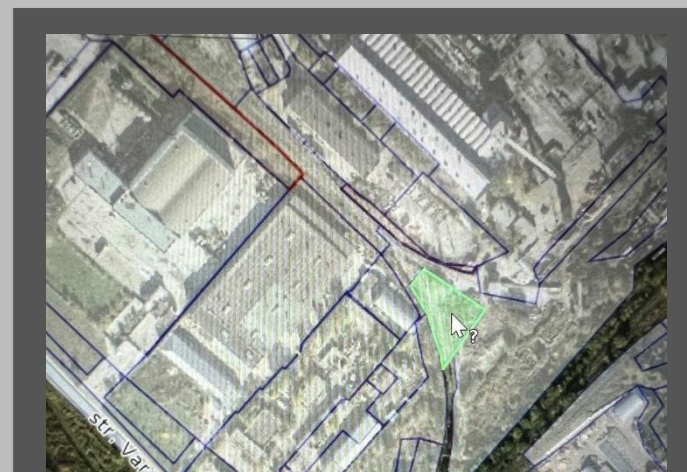

# 18 ani

 Str.  
Varnița

 18

Acces TIR  
Comunicații  
Posibilitatea extinderii

**Victoria Volovei**

**+373 60509983**