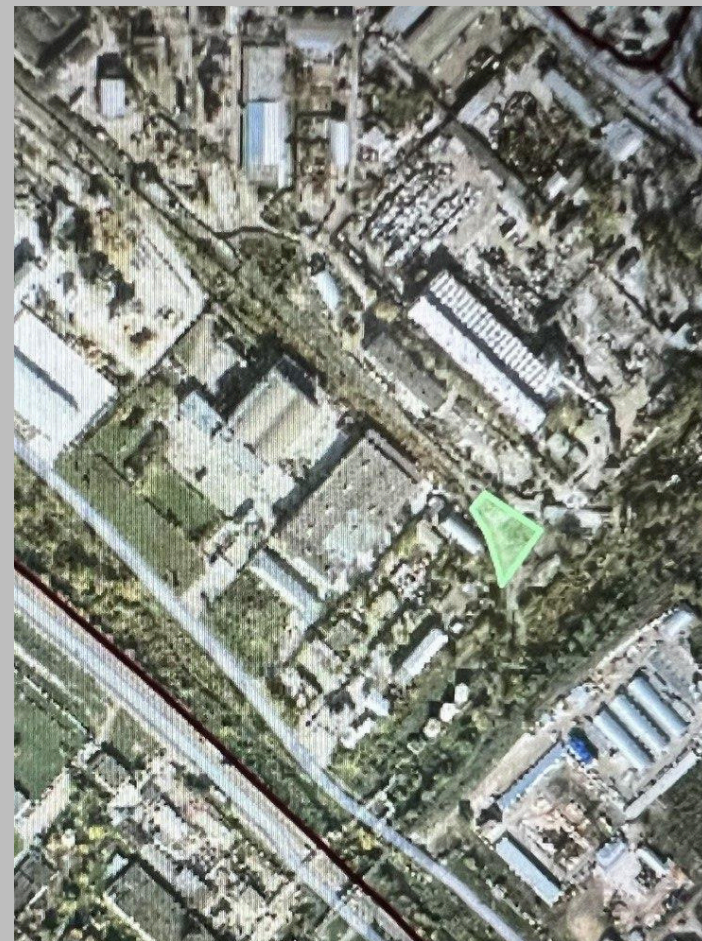

**LID
CAPITAL
INVEST**

Teren strada Varnița

50 0000 €

VÂNZARE

18 ani

Str.
Varnița

18

Acces TIR
Comunicații
Posibilitatea extinderii