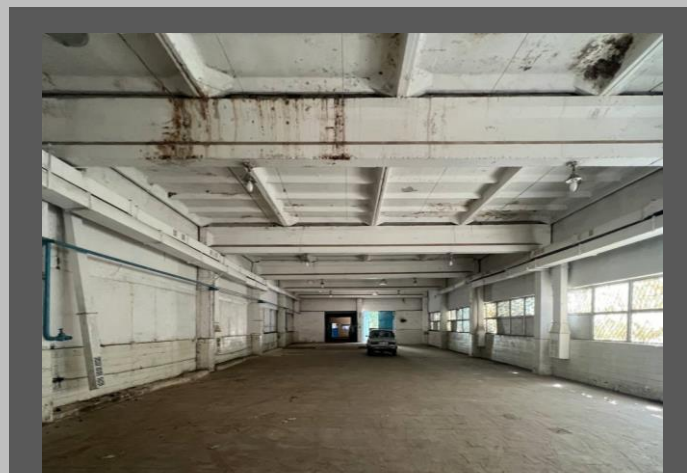

**LID
CAPITAL
INVEST**

**Teren
șos. Muncești**

1000000 €

VÂNZARE

30 ari

Șoseaua
Muncești

30

- Acces TIR
- Acces transport public
- Vizibilitate
- Comunicații
- Teren asfaltat