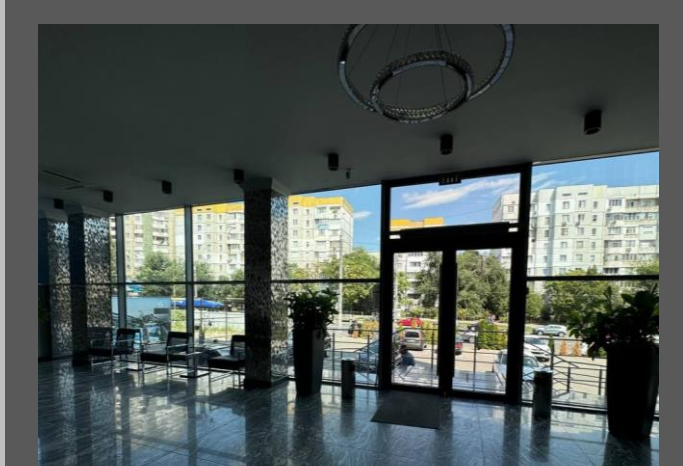

**LID
CAPITAL
INVEST**

**Oficii
bd. Dimitrie Cantemir**

CHIRIE

400 m.p.

Bd. Dimitrie Cantemir **400** **2**

- reparație euro
- oficiu open space
- geamuri termopan
- blocuri sanitare individual
- sistem anti incendiu și ventilare
- acces 24/24
- parcare