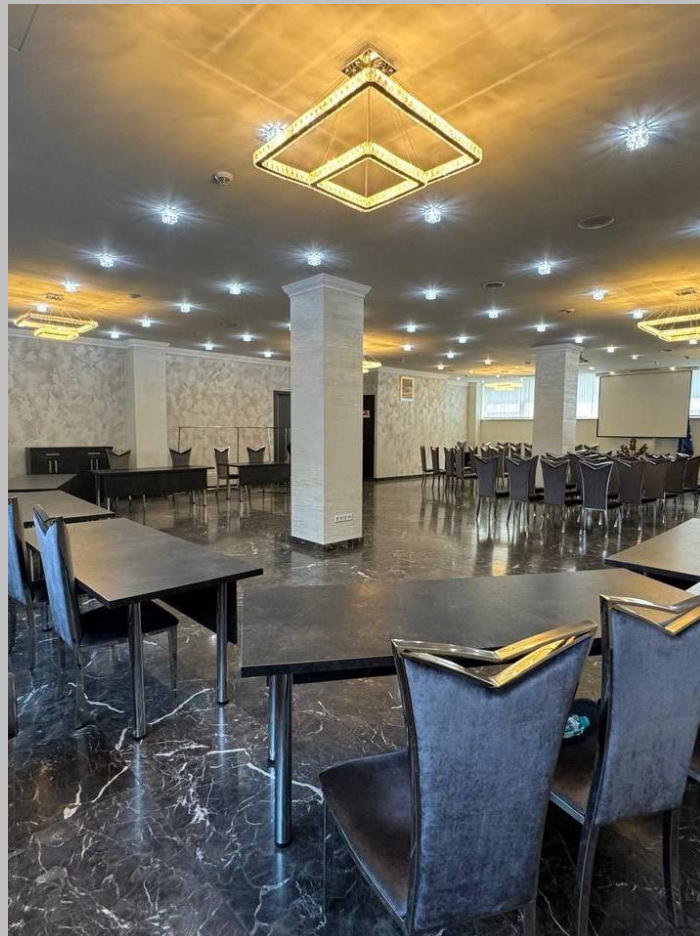

**LID
CAPITAL
INVEST**

**Oficii
bd. Dimitrie Cantemir**

CHIRIE

400 m.p.

Bd. Dimitrie Cantemir **400** **2**

- reparație euro
- oficiu open space
- geamuri termopan
- blocuri sanitare individual
- sistem anti incendiu și ventilare
- acces 24/24
- parcare