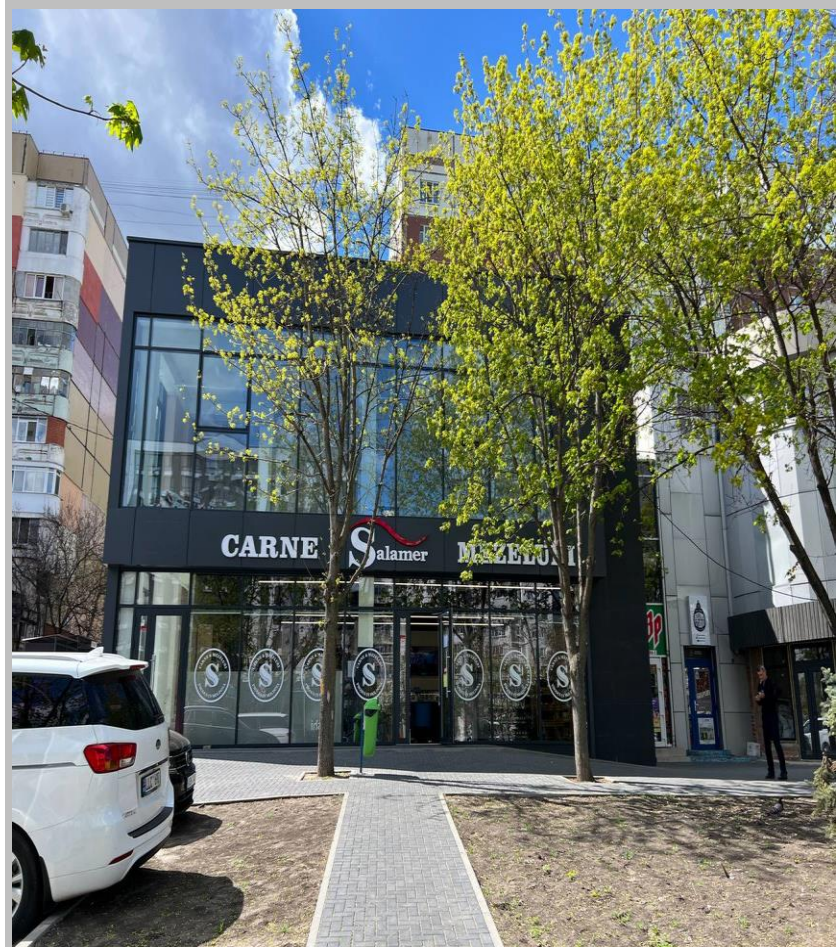

**LID
CAPITAL
INVEST**

**Oficii
Mircea cel Bătrân 11/1**

2450 €

135 m.p.

CHIRIE

Mircea cel Bătrân 135 2

Vitralii
Open space
Reparație

Prima linie
Vizibilitate maximă