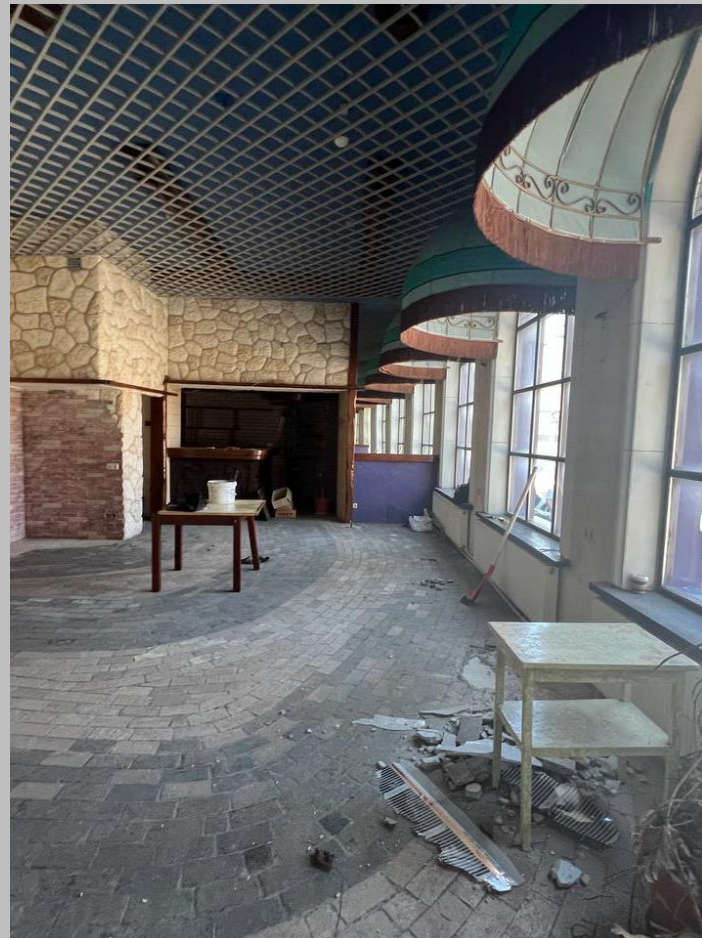

**LID
CAPITAL
INVEST**

**Spațiu comercial
str. Armenească
24/A**

Negociabil

VÂNZARE

280 m.p.

📍 Str. Armenească  280  2
24/A

Centru istoric al capitalei
Teren privat 3 ari
Prima linie
Cladire separată în 2 nivele
cu destinație comercială
Suprafața actuală 280mp
Suprafața estimată după
reconstrucție 400-410mp