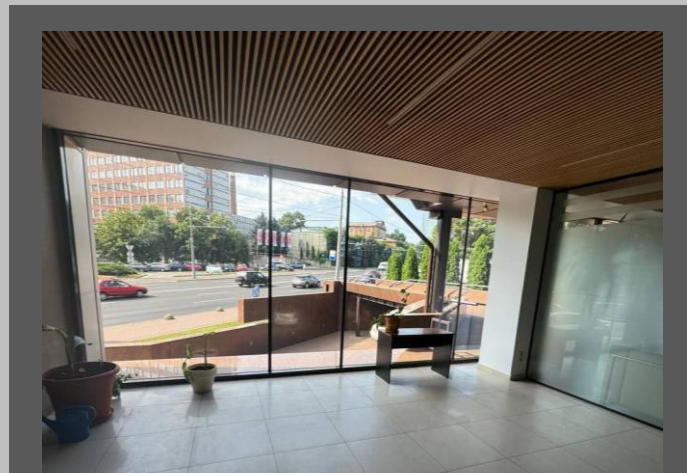

- Prima linie
- Intrare separată
- Reparație
- Parțial mobilat
- Vizibilitate maximă
- Acces 24/24
- Flux pietonal intens

Elena Costiuc

+373 60370081

info@lid.md +373 68 - 332 - 322 www.lid.md