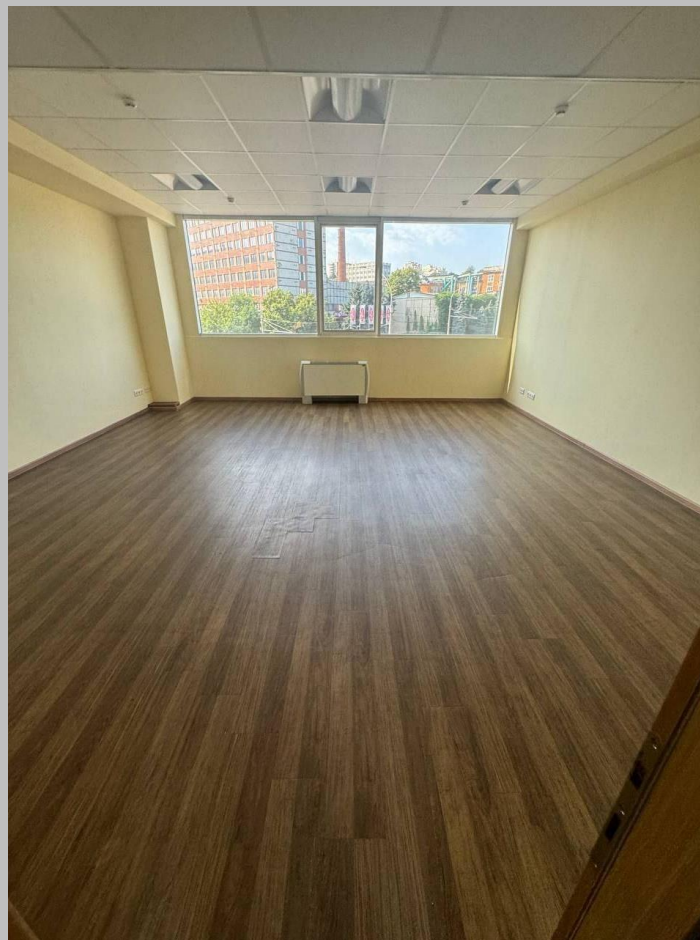

CHIRIE

1140 m.p.

**Str. Mihail
Viteazul 11**

1140

2-4

- Prima linie
- Intrare separată
- Reparație
- Parțial mobilat
- Vizibilitate maximă
- Acces 24/24
- Flux pietonal intens