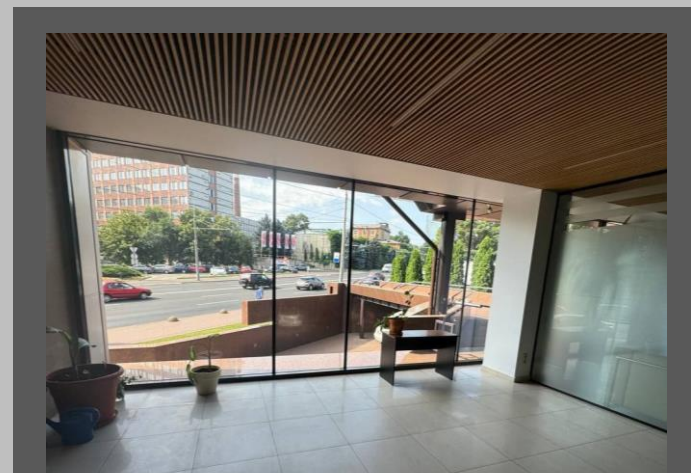

- Prima linie
- Intrare separată
- Reparație
- Parțial mobilat
- Vizibilitate maximă
- Acces 24/24
- Flux pietonal intens

Inga Ciuperca

+373 60370087

info@lid.md +373 68 - 332 - 322 www.lid.md