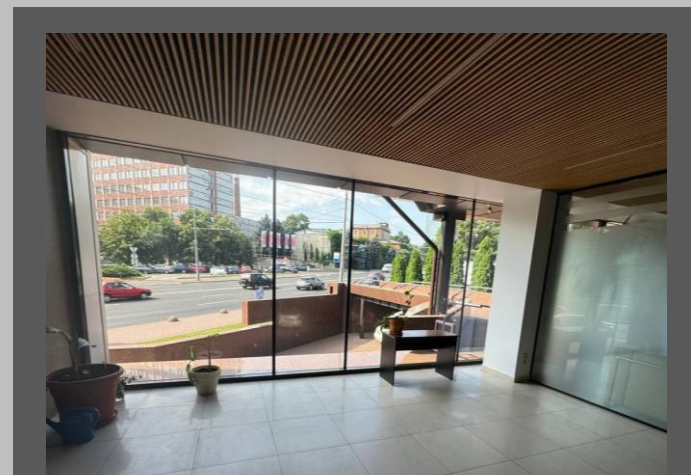

Elena Costiuc

+373 60370081

info@lid.md +373 68 - 332 - 322 www.lid.md