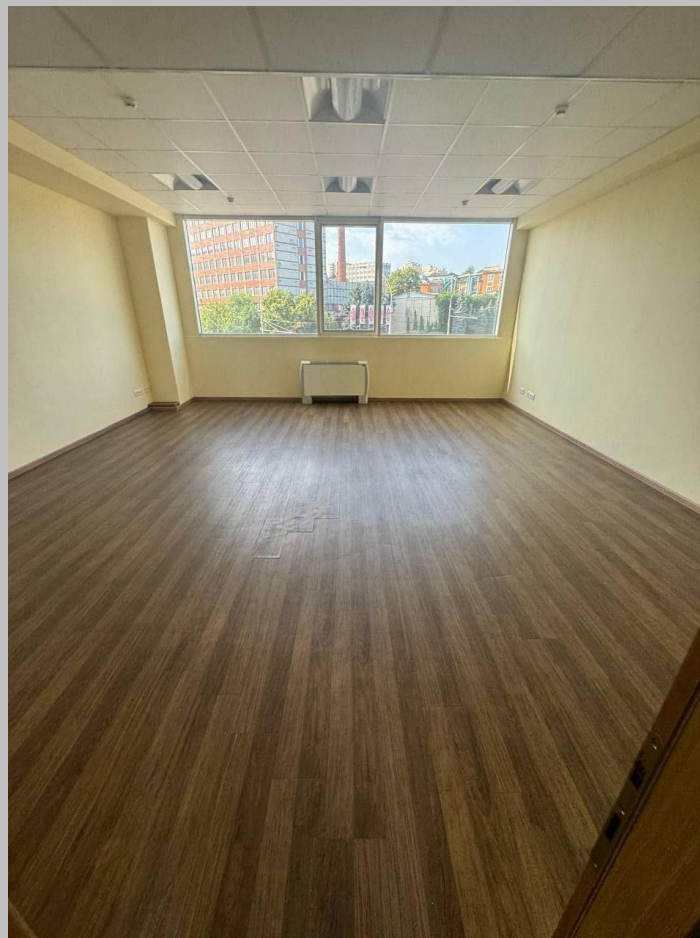

**LID  
CAPITAL  
INVEST**

**Spațiu comercial  
str. Mihai Viteazul 11**

**22800**

**CHIRIE**

**1140 m.p.**

**Str. Mihail  
Viteazul 11**

**1140**

**2-4**