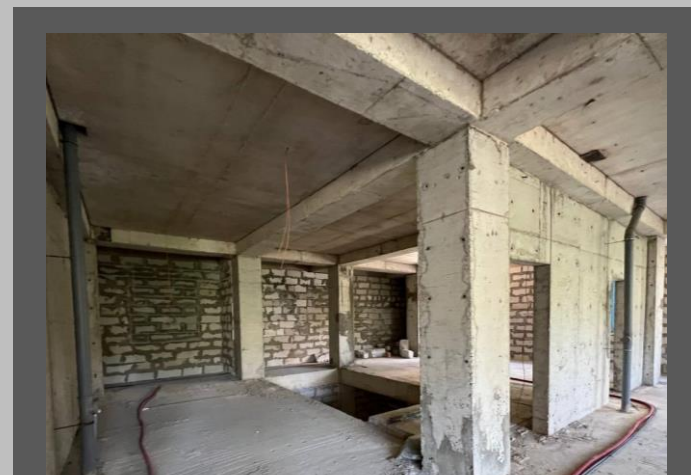

Prima linie

Open space

Înălțimea tavanului 3,8 m

Încălzire autonomă

Toata fatada este in
ferestre

9 locuri de parcare

Victoria Volovei

+373 60370080