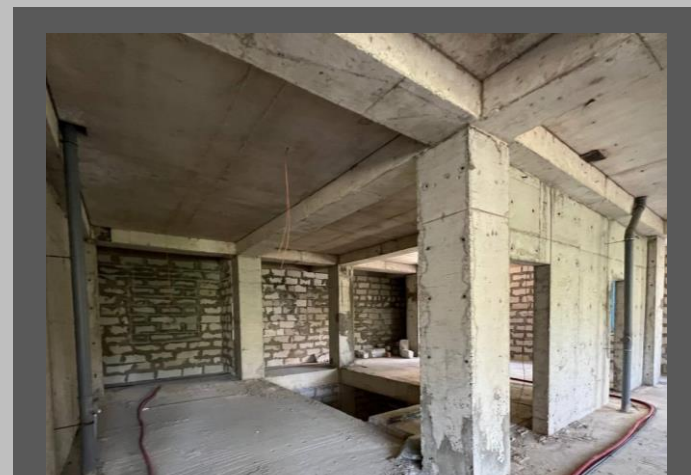

Prima linie

Open space

Înălțimea tavanului 3,8 m

Încălzire autonomă

Toata fatada este in  
ferestre

9 locuri de parcare

**Victoria Volovei**

**+373 60370080**