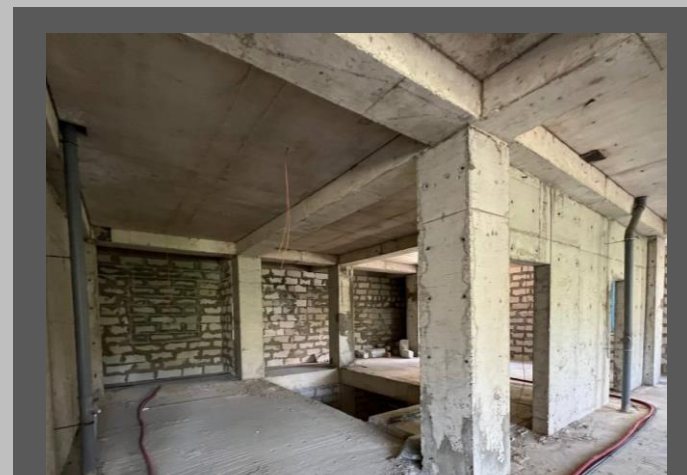

Prima linie

Open space

Înălțimea tavanului 3,8 m

Încălzire autonomă

Toata fatada este in  
ferestre

9 locuri de parcare

**Ala Roitman**

**+373 60370088**