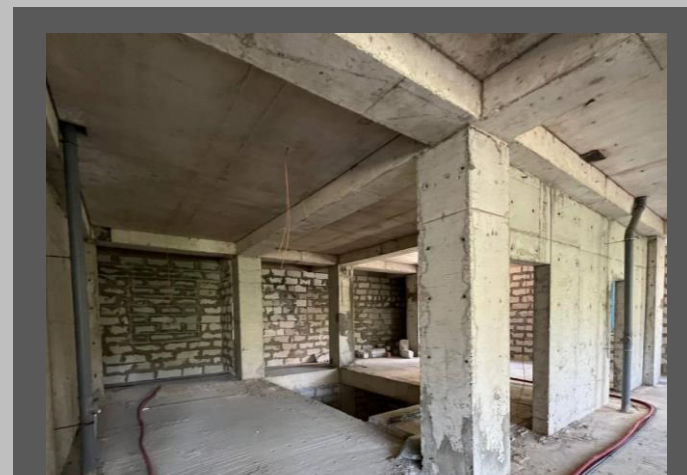

Prima linie

Open space

Înălțimea tavanului 3,8 m

Încălzire autonomă

Toata fatada este in  
ferestre

9 locuri de parcare

**Victoria Volovei**

**+373 60370080**