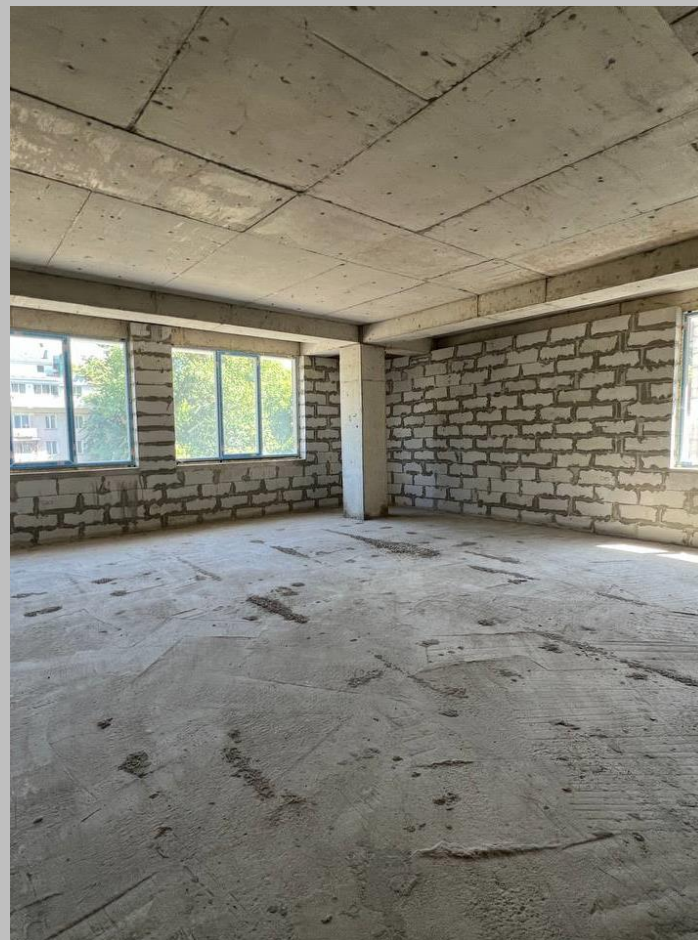

VÂNZARE

550 m.p.

Nicolae
Dimo 13A

550

2

Prima linie

Open space

Înălțimea tavanului 3,8 m

Încălzire autonomă

Toata fatada este in
ferestre

9 locuri de parcare