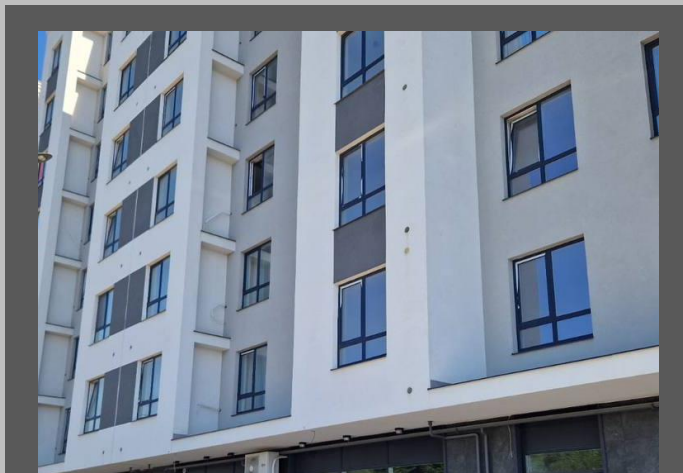

**LID
CAPITAL
INVEST**

**Oficii
str. Durlești 20**

3470 €

Galaxy S
29 iunie 2024 10:53

CHIRIE

217 m.p.

Durlești 20 217 Parter

Parter
Open Space
Prima linie
Vizibilitate maximă