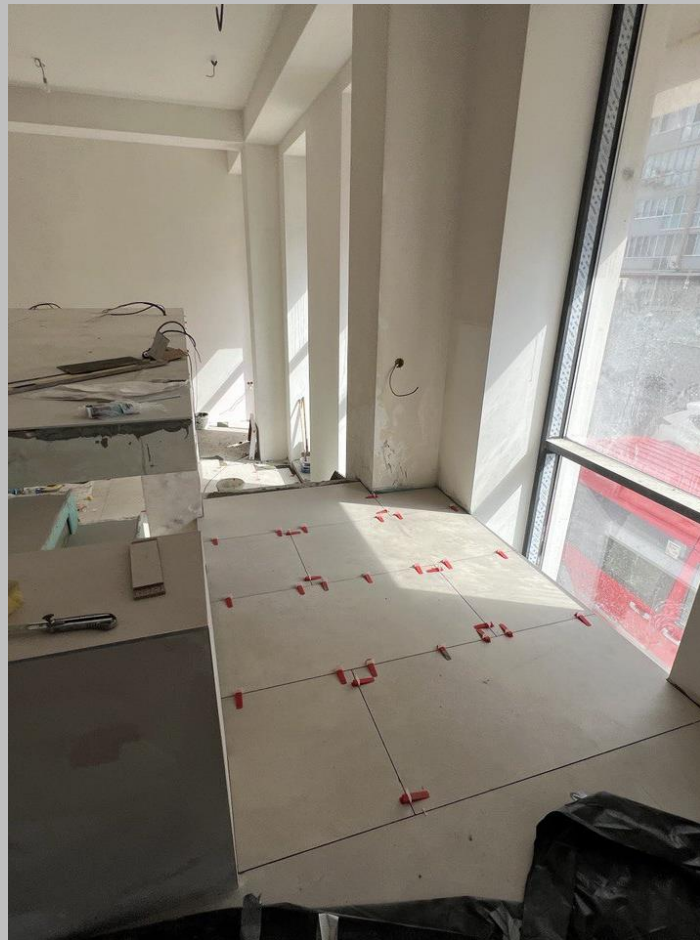

**LID  
CAPITAL  
INVEST**

**Spațiu comercial  
bd. Decebal**

**4410 €**

**CHIRIE**

**245 m.p.**

Bd. Decebal

245

1

Cladire anexată  
Intrare separata  
A doua intrare de rezervă  
Parțial Vitralii  
În proces de reconstrucție

(reparație calitativă cu design individual)  
Amenajare teritoriu  
5-6 locuri de parcare

**Victoria Volovei**