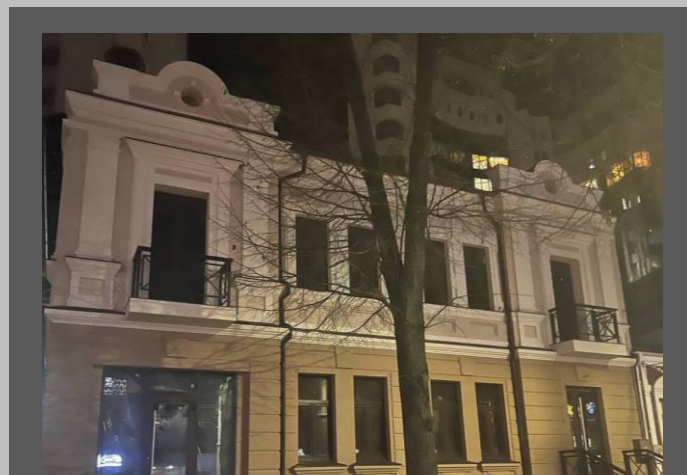

**LID
CAPITAL
INVEST**

**Oficiu
bd. Ștefan cel Mare
142**

6000 €

CHIRIE

245 m.p.

Ștefan cel Mare 142

245

1

Ultracentral
Prima linie bd. Ștefan cel Mare
Vizibilitate maximă
Renovată total

Victoria Volovei

+373 60370080

info@lid.md +373 68 - 332 - 322 www.lid.md